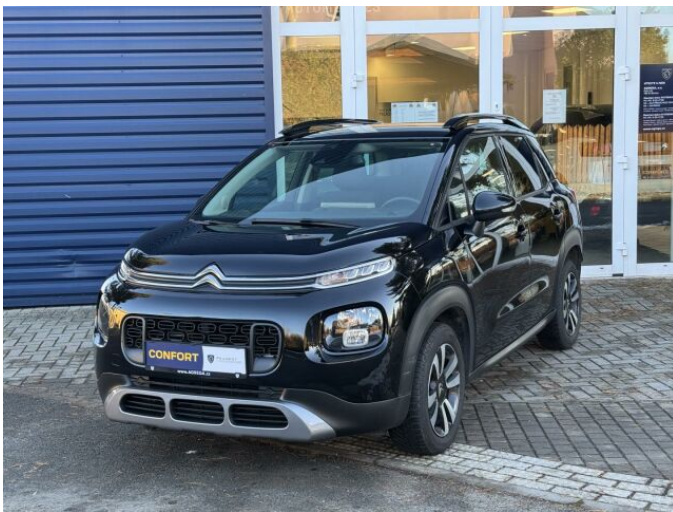

> Technické údaje

Najeto:	96 587 km	Rok:	2021
Kategorie:	osobní a terénní	Typ:	SUV
Objem:	1199 cm³	Palivo:	benzin
Výkon:	81 kW	Barva:	černá metalíza
Počet dveří:	5	Počet míst k sezení:	5
Převodovka:	manuální převodovka		

> Historie a poznámky

Koupeno v F, První majitel

PRODLOUŽENÁ ZÁRUKA PVV CONFORT NA 12 Při prodeji bude provedena nová dovozová STK na 2 roky.

> Prodejce:

AGREGA, a.s.

Adresa: Polní čp. 46, Bludov, 78961

Mobilní telefon: 734 672 281

E-mail: vyhlidal@agrega.cz

Web: <https://dealer.peugeot.cz/agrega/>

Cena: 310 000 Kč s DPH

> FOTOGALERIE MODELU

PEUGEOT
VYZKOUŠENÉ VOZY

PROGRAM CONFORT

CONFORT - Vozidla v programu CONFORT jsou maximálně 8 let stará a mají najeto do 180 000 km.