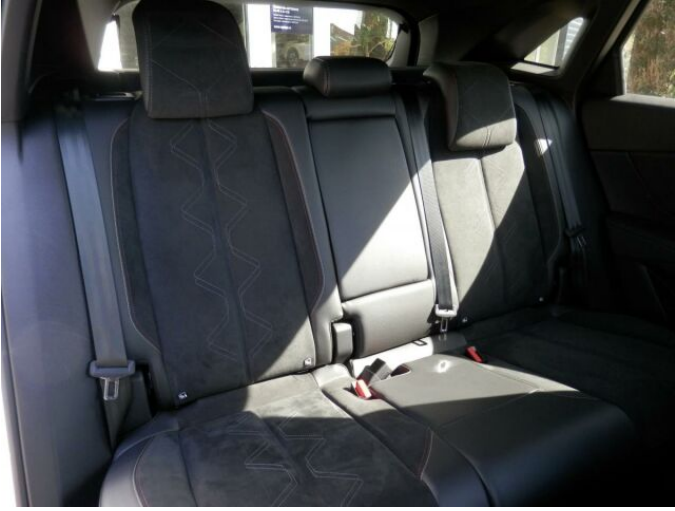

Web: <https://dealer.peugeot.cz/agrega/>

Cena: 779 000 Kč s DPH

> FOTOGALERIE MODELU

PEUGEOT
VYZKOUŠENÉ VOZY

PROGRAM CONFORT

CONFORT - Vozidla v programu CONFORT jsou maximálně 8 let stará a mají najeto do 180 000 km.