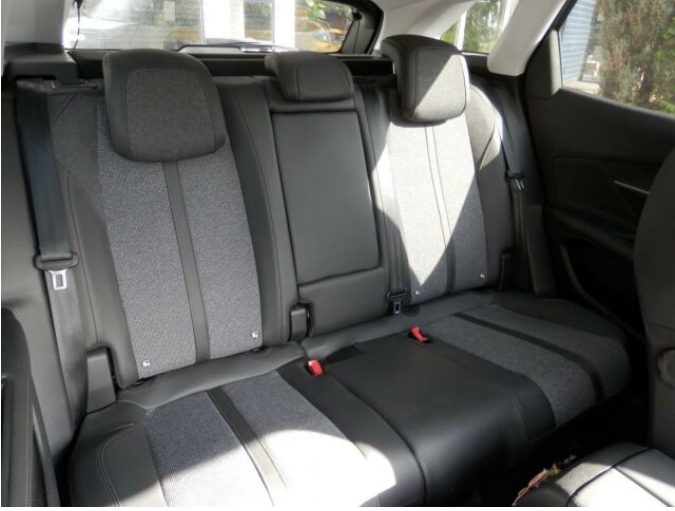

Web: <https://dealer.peugeot.cz/agrega/>

Cena: 539 000 Kč s DPH

> FOTOGALERIE MODELU

PEUGEOT
VYZKOUŠENÉ VOZY

PROGRAM CONFORT

CONFORT - Vozidla v programu CONFORT jsou maximálně 8 let stará a mají najeto do 180 000 km.