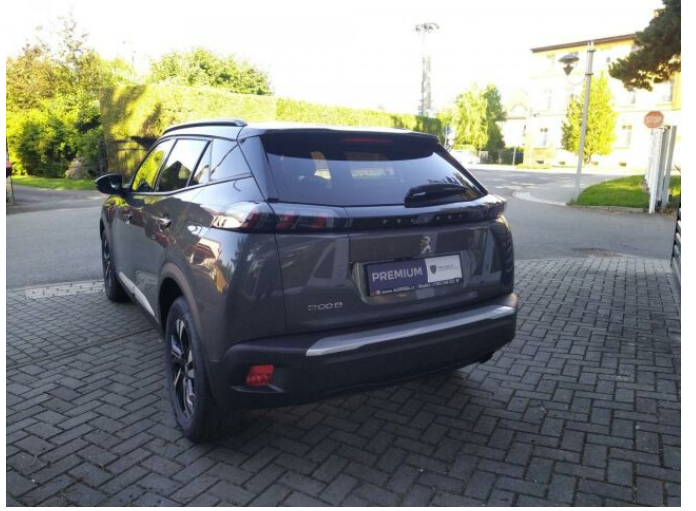

> Technické údaje

Najeto:	2 km	Rok:	2023
Kategorie:	osobní a terénní	Typ:	SUV
Objem:	1199 cm³	Palivo:	benzin
Výkon:	74 kW	Barva:	tmavě šedá metalíza
Počet dveří:	5	Počet míst k sezení:	5
Převodovka:	manuální převodovka		

Web: <https://dealer.peugeot.cz/agrega/>

Cena: 577 500 Kč s DPH

> FOTOGALERIE MODELU

PEUGEOT
VYZKOUŠENÉ VOZY

PROGRAM PREMIUM

PREMIUM - Vozidla v programu PREMIUM jsou maximálně 2 roky stará a mají najeto do 60 000 km.