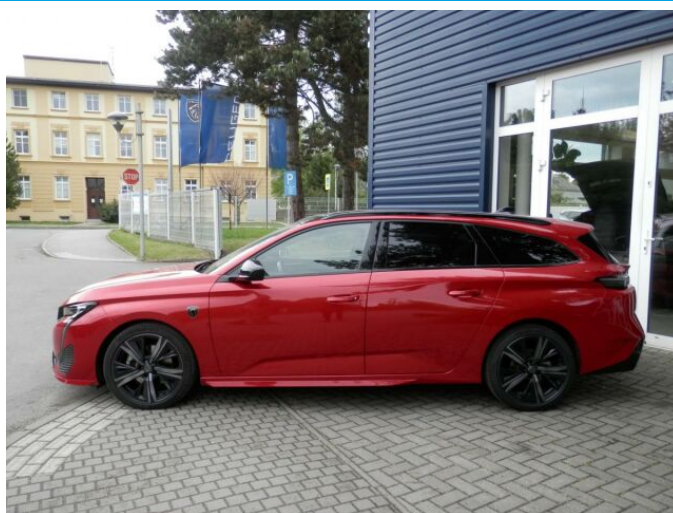

> Technické údaje

Najeto:	41 300 km	Rok:	2022
Kategorie:	osobní a terénní	Typ:	kombi
Objem:	1499 cm³	Palivo:	nafta
Výkon:	96 kW	Barva:	červená metalíza
Počet dveří:	5	Počet míst k sezení:	5
Převodovka:	automatická převodovka		

Web: <https://dealer.peugeot.cz/agrega/>

Cena: **679 000 Kč s DPH**

> FOTOGALERIE MODELU

PEUGEOT
VYZKOUŠENÉ VOZY

PROGRAM CONFORT

CONFORT - Vozidla v programu CONFORT jsou maximálně 8 let stará a mají najeto do 180 000 km.